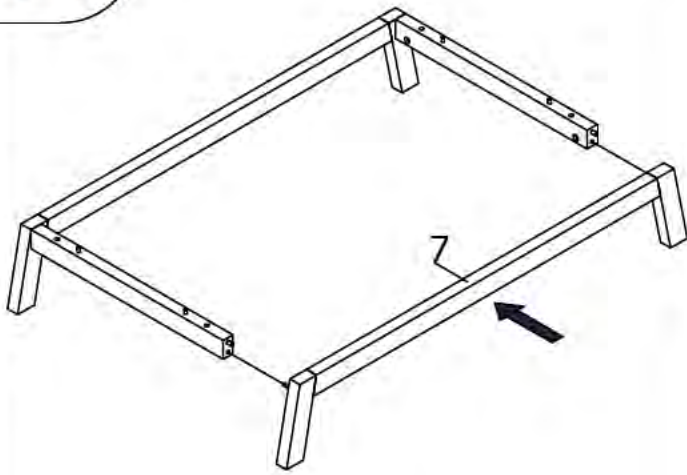

ASSEMBLY INSTRUCTION  
MONTAGE HANDLEIDING  
MONTAGE ANLEITUNG  
NOTICE DE MONTAGE  
MANUAL DE MONTAJE

UK  
NL  
D  
F  
ESP

MODEL  
TYPE  
COLOUR  
ART. CODE

:SABA  
:BED 60X120  
:DUNE/NATURAL  
:114219.59

Distributor:

BOPITA  
Energieweg 1  
6662 NS Elst  
The Netherlands

[www.bopita.com](http://www.bopita.com)

12.07.2023.

 M6X50 8X	 M6X35 4X	 2X	 2X	 M6 4X	 Ø10X40 4X
 Ø8X30 16X	 4X	 4X	 SW4 1X	 SW5 1X	

7a

8a