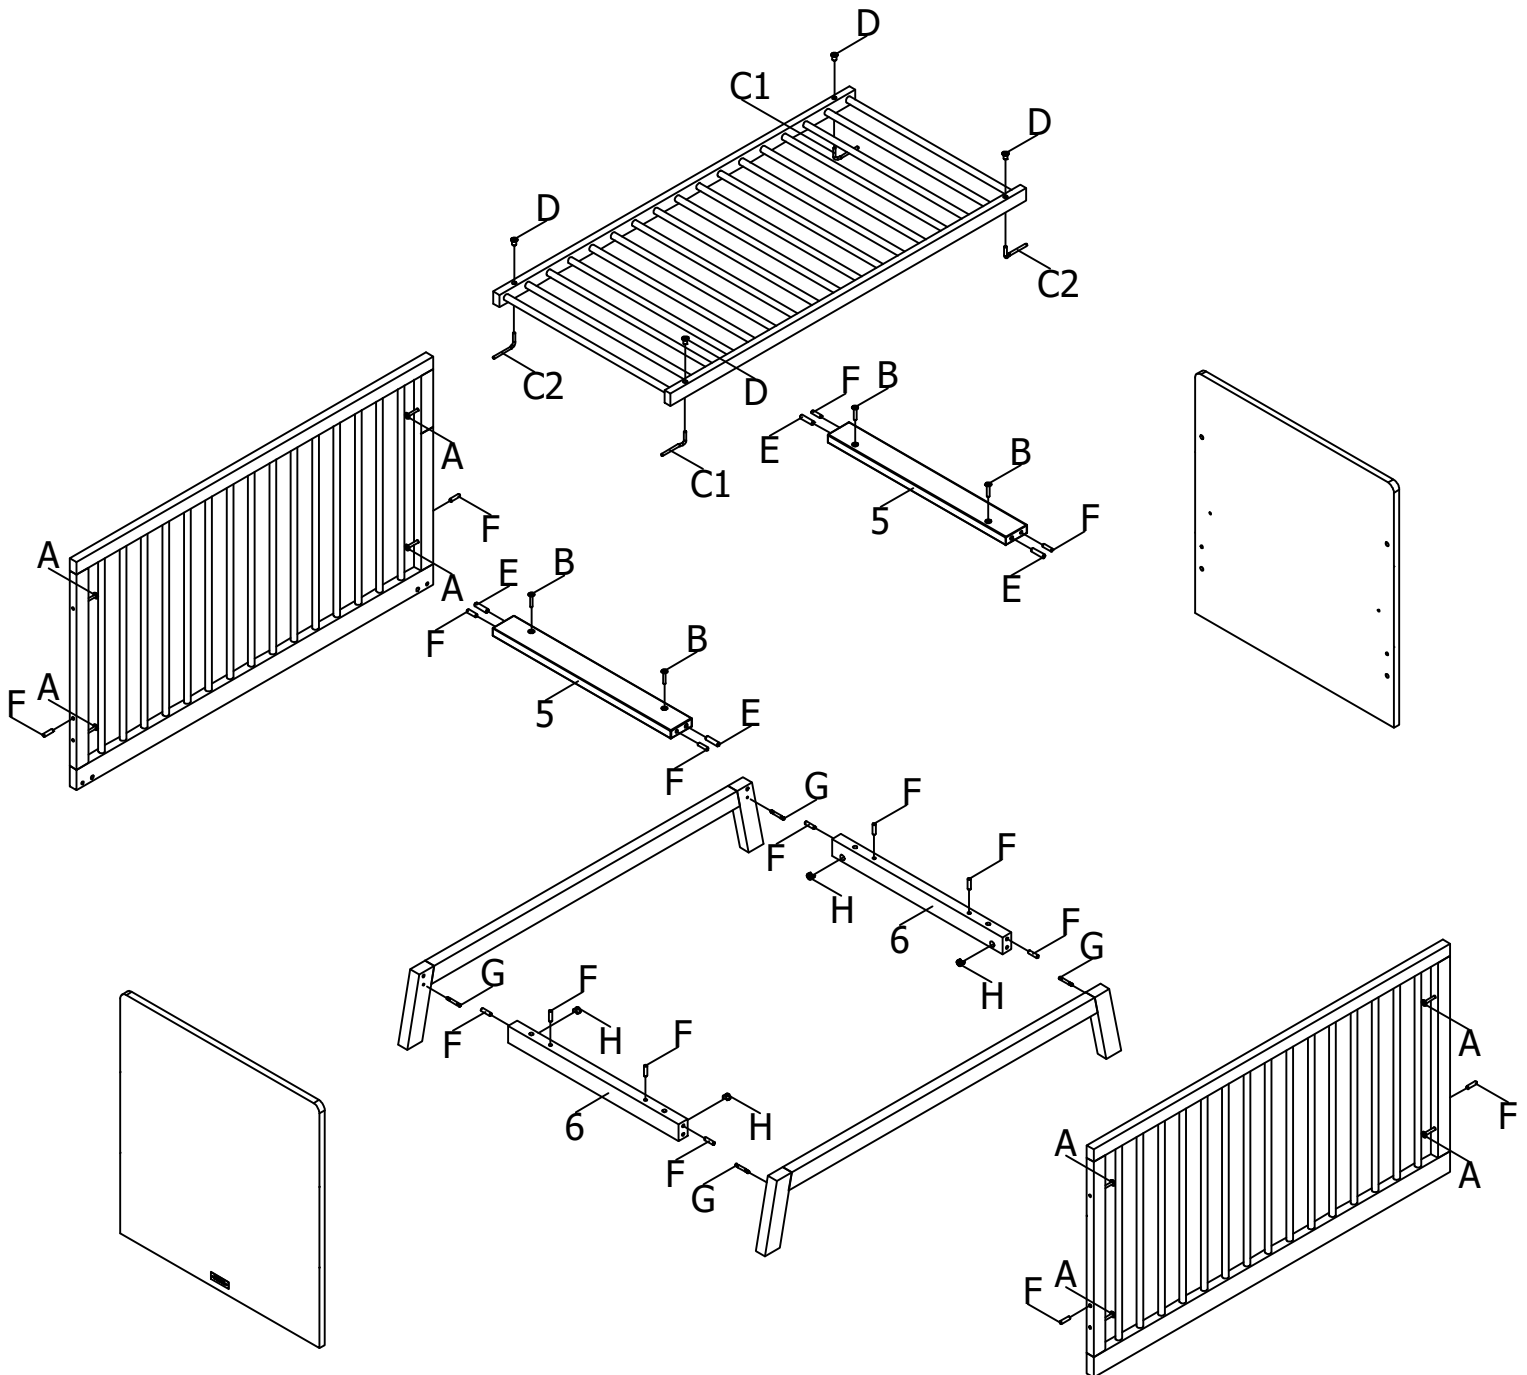

M6X50 8X	 M6X35 4X	 2X	 2X	 M6 4X	 Ø10X40 4X
  Ø8X30 16X	 4X	 4X	 SW4 1X	 SW5 1X