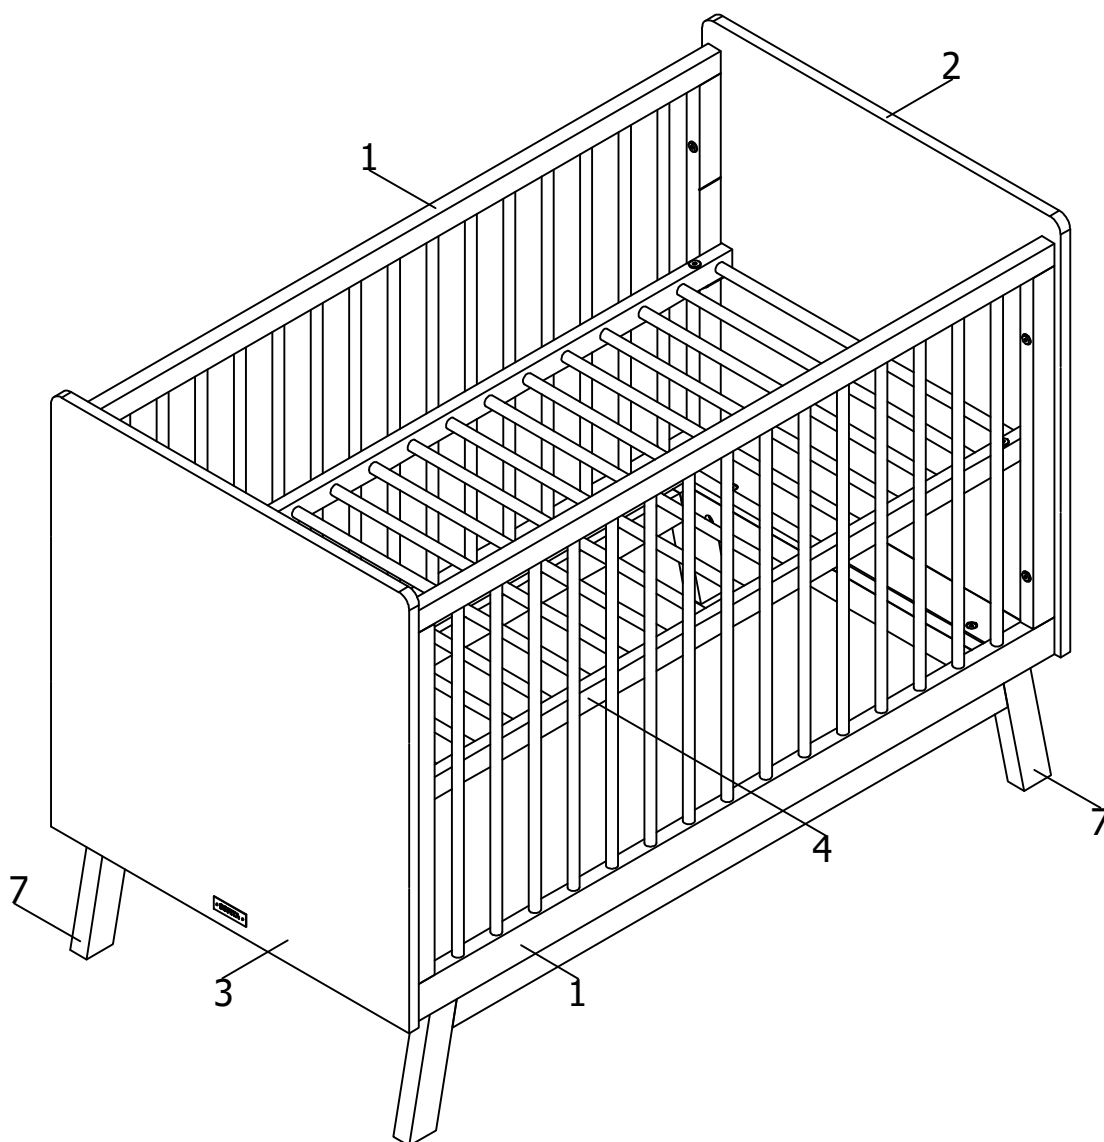

ASSEMBLY INSTRUCTION  
MONTAGE HANDLEIDING  
MONTAGE ANLEITUNG  
NOTICE DE MONTAGE  
MANUAL DE MONTAJE

UK  
NL  
D  
F  
ESP

MODEL  
TYPE  
COLOUR  
ART. CODE

:SABA  
:BED 60X120  
:DUNE/NATURAL  
:114219.59

Distributor:

BOPITA  
Energieweg 1  
6662 NS Elst  
The Netherlands

[www.bopita.com](http://www.bopita.com)

12.07.2023.

 M6X50 8X	 M6X35 4X	 2X	 2X	 M6 4X	 Ø10X40 4X
 Ø8X30 16X	 4X	 4X	 SW4 1X	 SW5 1X	

7a

8a