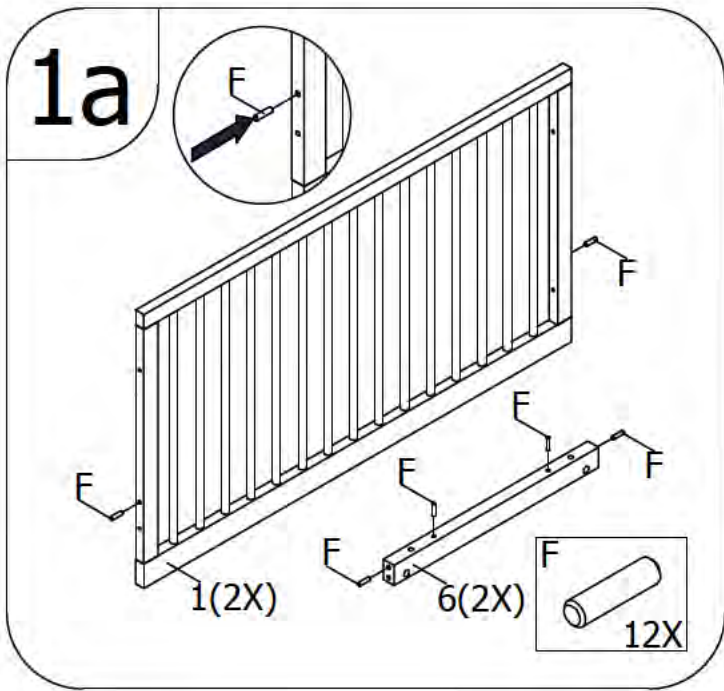

ASSEMBLY INSTRUCTION  
MONTAGE HANDLEIDING  
MONTAGE ANLEITUNG  
NOTICE DE MONTAGE  
MANUAL DE MONTAJE

UK  
NL  
D  
F  
ESP

MODEL  
TYPE  
COLOUR  
ART. CODE

:SABA  
:BED 60X120  
:DUNE/NATURAL  
:114219.59

Distributor:

BOPITA  
Energieweg 1  
6662 NS Elst  
The Netherlands

[www.bopita.com](http://www.bopita.com)

12.07.2023.

 M6X50 8X	 M6X35 4X	 2X	 2X	 M6 4X	 Ø10X40 4X
 Ø8X30 16X	 4X	 4X	 SW4 1X	 SW5 1X	

7a

8a