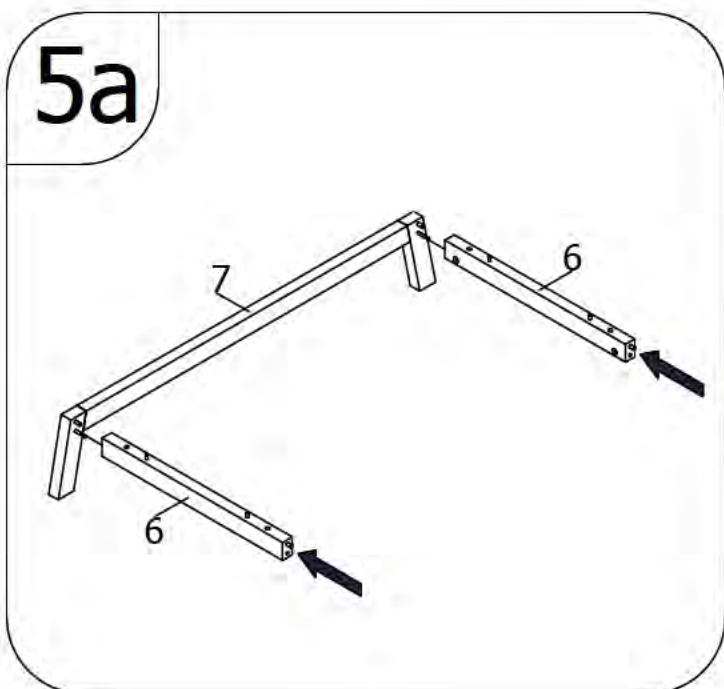

ASSEMBLY INSTRUCTION  
MONTAGE HANDLEIDING  
MONTAGE ANLEITUNG  
NOTICE DE MONTAGE  
MANUAL DE MONTAJE

UK  
NL  
D  
F  
ESP

MODEL  
TYPE  
COLOUR  
ART. CODE

:SABA  
:BED 60X120  
:DUNE/NATURAL  
:114219.59

Distributor:

BOPITA  
Energieweg 1  
6662 NS Elst  
The Netherlands

[www.bopita.com](http://www.bopita.com)

12.07.2023.

 M6X50 8X	 M6X35 4X	 2X	 2X	 M6 4X	 Ø10X40 4X
 Ø8X30 16X	 4X	 4X	 SW4 1X	 SW5 1X	

7a

8a